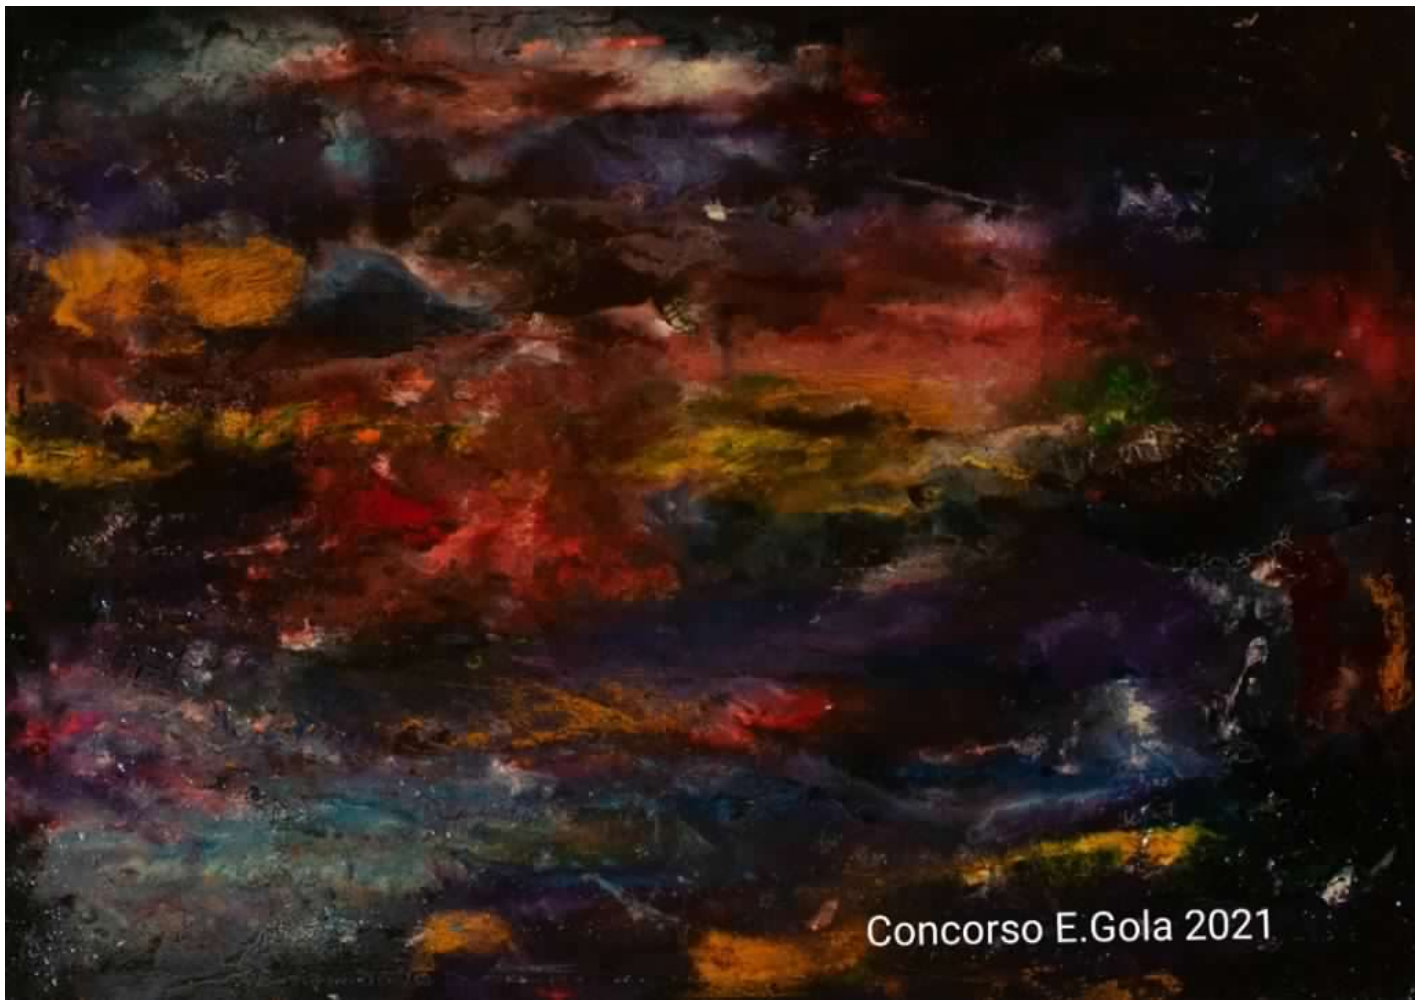

## Opere in Concorso 2021

in ordine alfabetico

Concorso E.Gola 2021

1 - 22 ALDEGHI GIUSEPPE - OGGIONO (LC) - VELE IN ONDA - 40 X 50 - PITTURA

Concorso E.Gola 2021

2 - 23 ALDEGHI GIUSEPPE - OGGIONO (LC) - SCHEMI A COLORI - 50 X 70 - PITTURA

3 - 71 AROSIO EZIO - LISSONE (MB) - SPAZIO SINERGETICO - 70 X 90 - PITTURA - SEGNALATO

Concorso E.Gola 2021

Concorso E.Gola 2021

5 – 46 BARBARITANO VINCENZO – COMO (CO) – CROMATISMO MARINO -80 X 61 – PITTURA